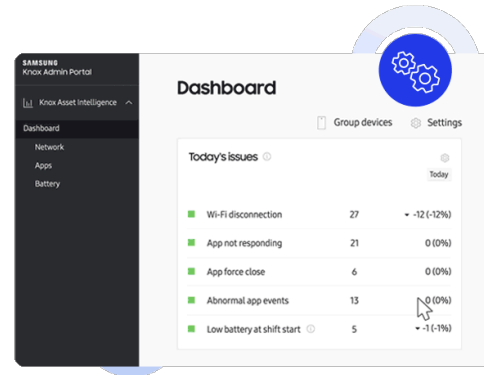

3 Jahre Garantie

AI on Device

Live Translate

How to Manage your Device and the Lifecycle Process?

SAMSUNG Knox Suite

Knox Mobile Enrollment

Knox Asset Intelligence

Knox E-FOTA

Knox Manage

*Für den Bright/Dark-Side Betrieb kann anstelle von Knox Manage das SDS EMM genutzt werden. Weitere EMMs folgen.

Thank you

Nima Baharian-Shiraz
Senior PreSales Consultant

Samsung Electronics GmbH