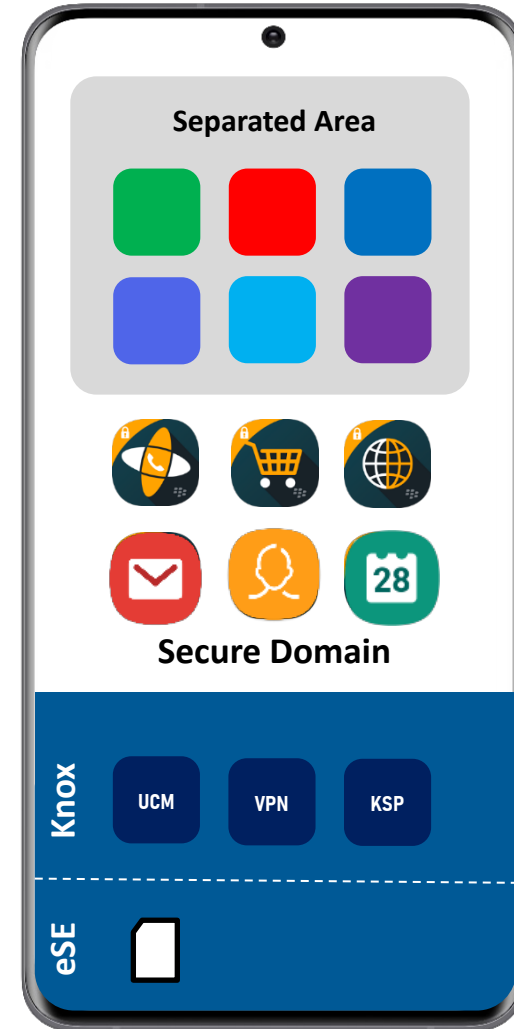

SAMSUNG

Samsung
Knox Native
Solution pt.2

Knox Native Solution Übersicht

Von...

Crypto-MicroSD als HW-Anker

Hoher Aufwand und Kosten aufgrund additiver HW und manueller Prozesse

Langer Freigabeprozess aufgrund plattformspezifischen Dokumentationsaufwand für Partner

...ZU

embedded Secure Element (eSE) als HW-Anker

Geringere Kosten durch automatisiertem Rollout des kryptographischen Schlüssels.

Go-to-Market beschleunigen durch direkten Austausch

Konsistente und native Customer Experience

Kryptographischer Schlüssel sicher im eSE

Secure Domain

A **fully managed device** in which evaluated applications can be installed, with a separate area for other applications

- **User Space encryption** according to BSI specifications, based on cryptographic keys (DAR)
- **VPN authentication** using cryptographic key (Samsung VPN Client)
- **Device PIN** = Smartcard PIN
- **Platform for solution providers** and self-developed applications